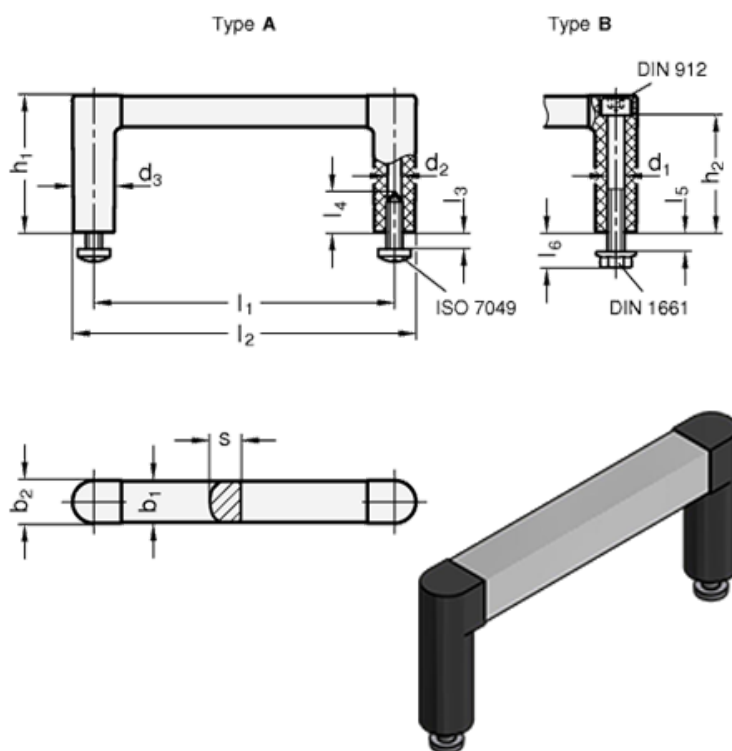

Varenummer: 2042312120BELG  
 Beskrivelse: E+G Bøjlegreb GN 423-12-120-B-ELG  
 - ELG eloxeret / grå

## Mål

b1 = 12	l2 = 132.5
b2 = 12.5	l3 Max. = 5
d1 = M5	l4 Min. = -
d2 = -	l5 Max. = 5
d3 = 12.5	l6 = 10.5
h1 = 40	s = 9
h2 = 34.5	Vægt (g) = 52
l1 = 120	